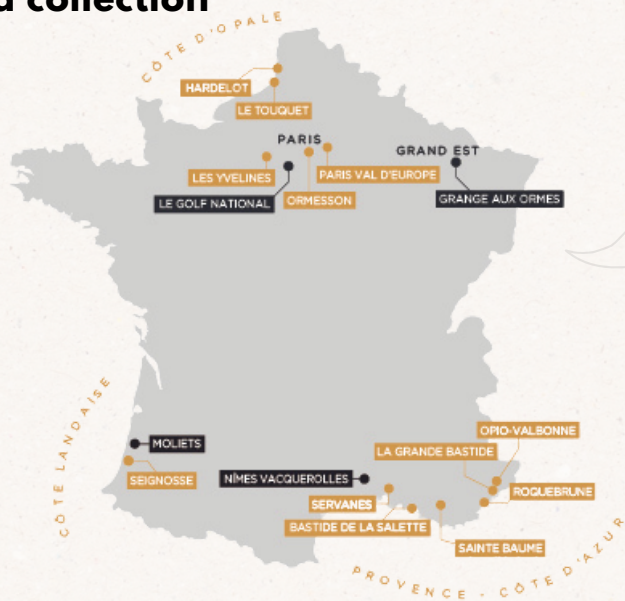

Devenez membre de La Grange aux Ormes

*Une adhésion, cinq golfs !**

* Cinq passages offerts dans chaque club
Sur présentation de voucher

Une marque de confiance

Votre golf est labellisé

resonance
GOLF COLLECTION

-25% sur l'ensemble
de la collection

Profitez d'une collection de 40 golfs d'exception et
18 hôtels de charme dans 11 destinations en Europe

Des accords régionaux

📍 30%

+ GOLF DE CHAUMONT-EN-VEXIN (OISE)

📍 25%