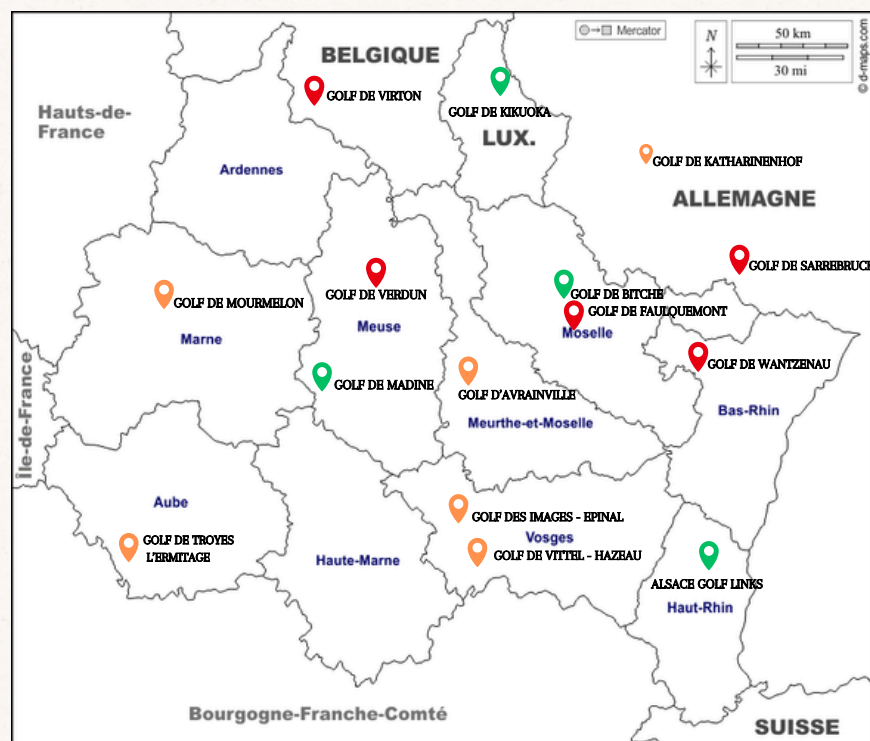

Devenez membre de La Grange aux Ormes

*Une adhésion, cinq golfs !**

* Cinq passages offerts dans chaque club
Sur présentation de voucher

Une marque de confiance

Votre golf est labellisé

resonance
GOLF COLLECTION

-25% sur l'ensemble
de la collection

Profitez d'une collection de 40 golfs d'exception et
18 hôtels de charme dans 11 destinations en Europe

Des accords régionaux

📍 30%

+ GOLF DE CHAUMONT-EN-VEXIN (OISE)

📍 25%