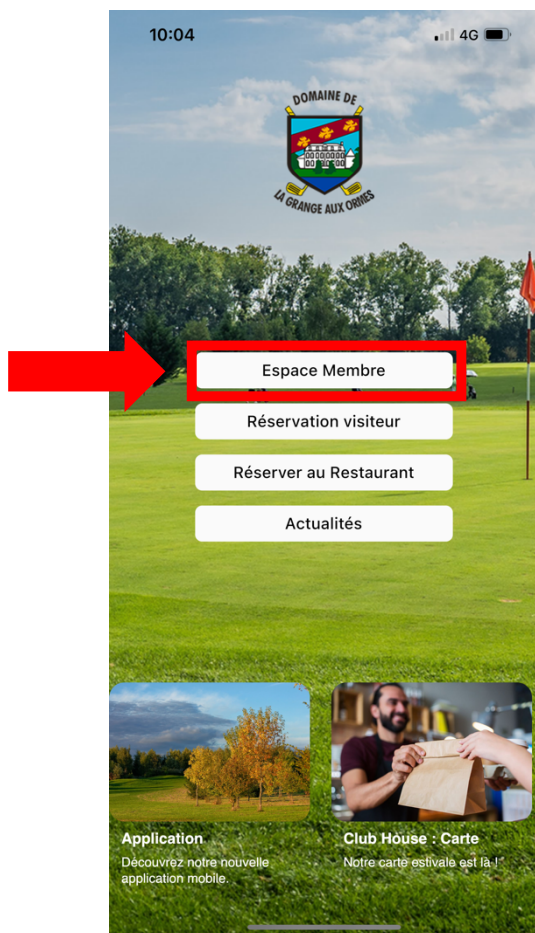

Télécharger la nouvelle Application Grange aux Ormes

1. Télécharger l'application en suivant le lien suivant : [Application IOS](#)
2. Cliquer sur Télécharger.
3. Ouvrez l'application à la fin de l'installation

4. Acceptez les notifications.

5. Un fois l'application ouverte, connectez vos identifiants à l'« Espace Membre ».

6. Renseignez votre nom d'utilisateur et votre mot de passe. N'oubliez pas de cocher « Se souvenir de moi ».