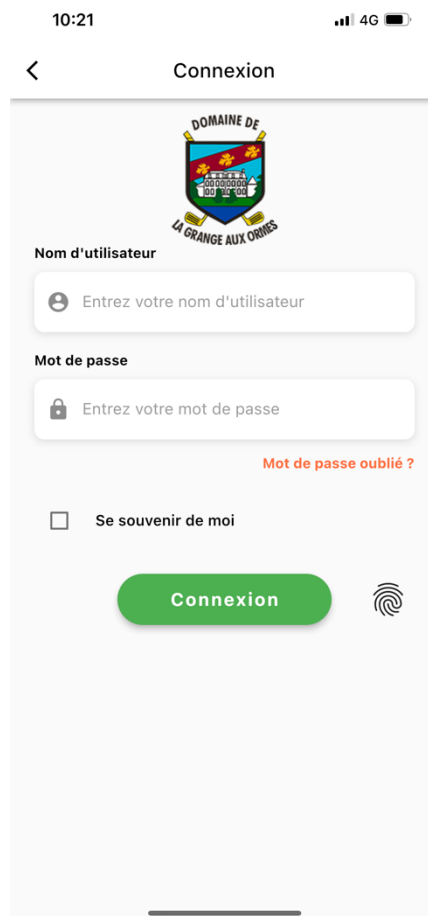

Télécharger la nouvelle Application Grange aux Ormes

1. Télécharger l'application en suivant le lien suivant : [Application IOS](#)
2. Cliquer sur Télécharger.
3. Ouvrez l'application à la fin de l'installation

4. Acceptez les notifications.

5. Un fois l'application ouverte, connectez vos identifiants à l'« Espace Membre ».

6. Renseignez votre nom d'utilisateur et votre mot de passe. N'oubliez pas de cocher « Se souvenir de moi ».