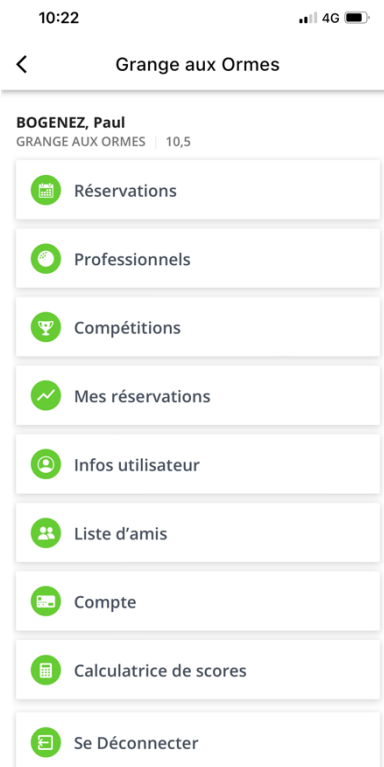

Télécharger la nouvelle Application Grange aux Ormes

1. Télécharger l'application en suivant le lien suivant : [Application IOS](#)
2. Cliquer sur Télécharger.
3. Ouvrez l'application à la fin de l'installation

4. Acceptez les notifications.

5. Un fois l'application ouverte, connectez vos identifiants à l'« Espace Membre ».

6. Renseignez votre nom d'utilisateur et votre mot de passe. N'oubliez pas de cocher « Se souvenir de moi ».