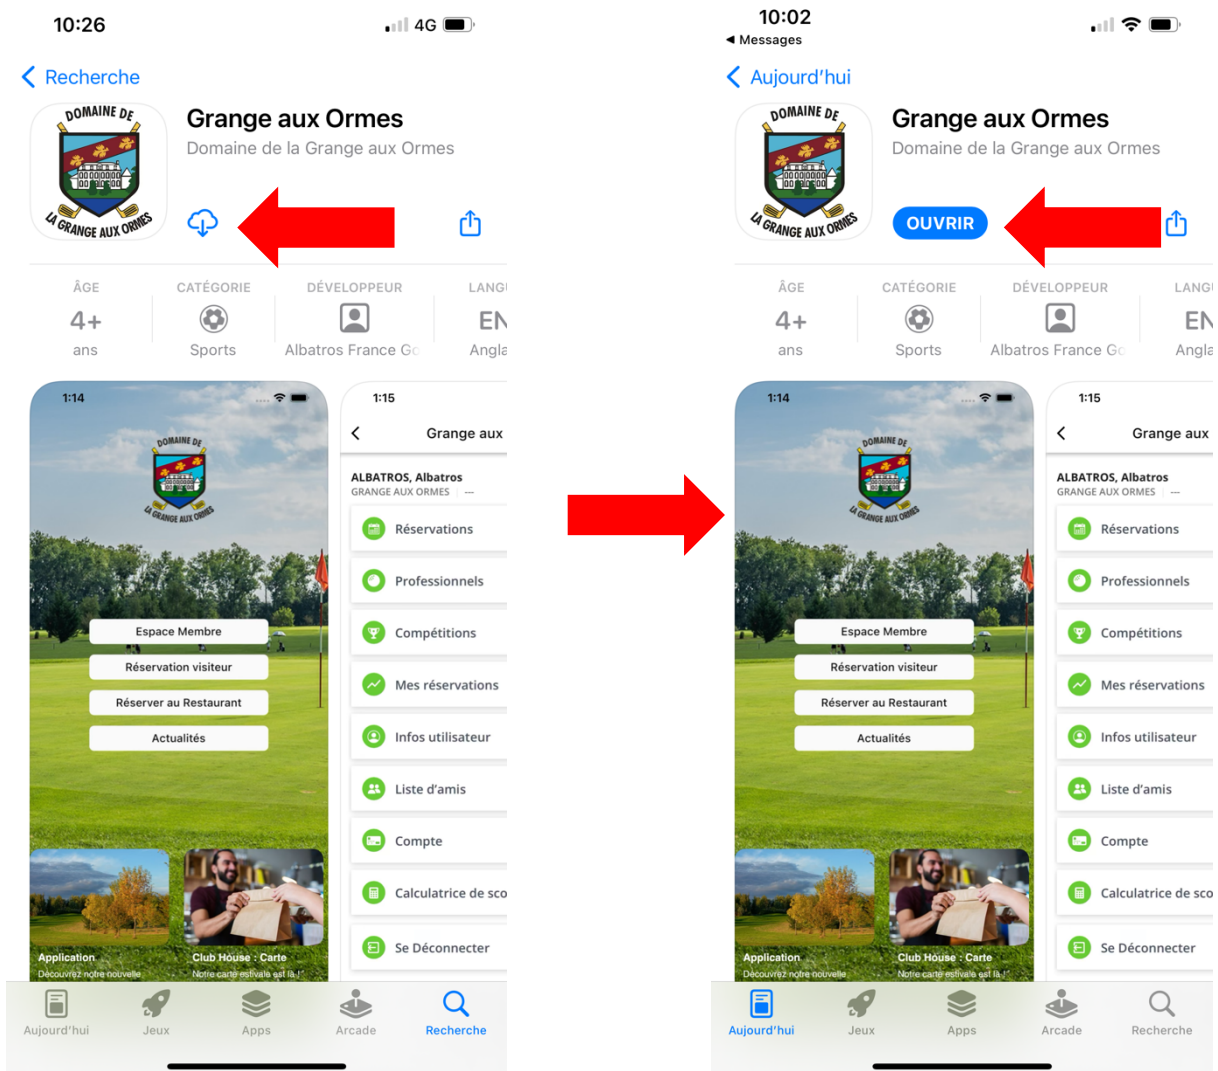

Télécharger la nouvelle Application Grange aux Ormes

1. Télécharger l'application en suivant le lien suivant : [Application IOS](#)
2. Cliquer sur Télécharger.
3. Ouvrez l'application à la fin de l'installation

4. Acceptez les notifications.

5. Un fois l'application ouverte, connectez vos identifiants à l'« Espace Membre ».

6. Renseignez votre nom d'utilisateur et votre mot de passe. N'oubliez pas de cocher « Se souvenir de moi ».