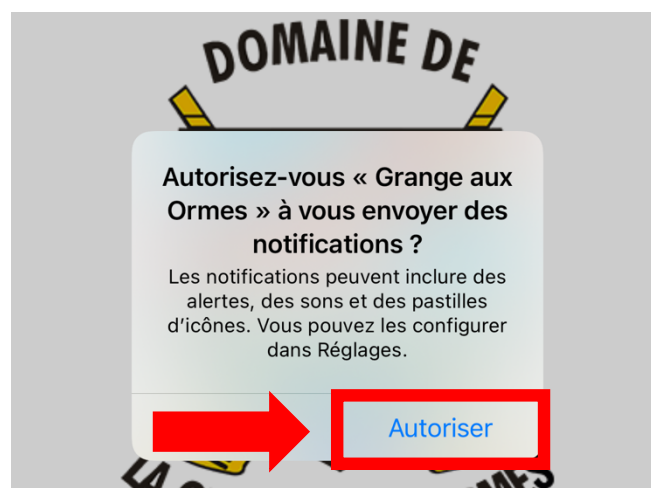

Télécharger la nouvelle Application Grange aux Ormes

1. Télécharger l'application en suivant le lien suivant : [Application IOS](#)
2. Cliquer sur Télécharger.
3. Ouvrez l'application à la fin de l'installation

4. Acceptez les notifications.

5. Un fois l'application ouverte, connectez vos identifiants à l'« Espace Membre ».

6. Renseignez votre nom d'utilisateur et votre mot de passe. N'oubliez pas de cocher « Se souvenir de moi ».