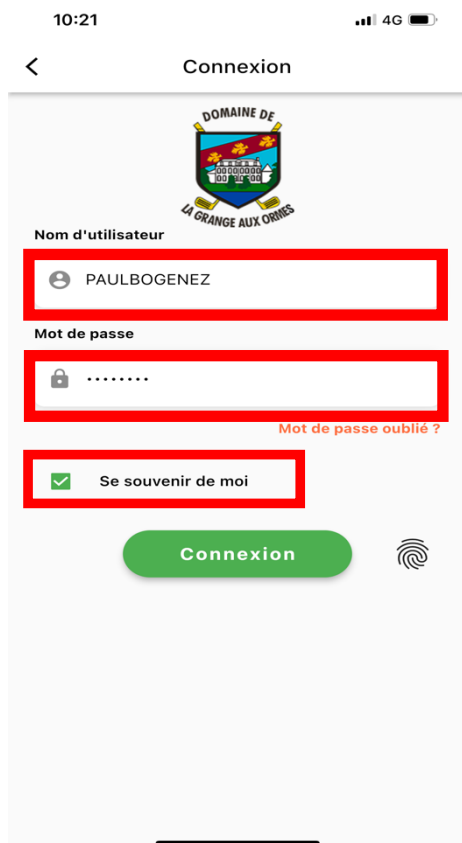

Télécharger la nouvelle Application Grange aux Ormes

1. Télécharger l'application en suivant le lien suivant : [Application IOS](#)
2. Cliquer sur Télécharger.
3. Ouvrez l'application à la fin de l'installation

4. Acceptez les notifications.

5. Un fois l'application ouverte, connectez vos identifiants à l'« Espace Membre ».

6. Renseignez votre nom d'utilisateur et votre mot de passe. N'oubliez pas de cocher « Se souvenir de moi ».